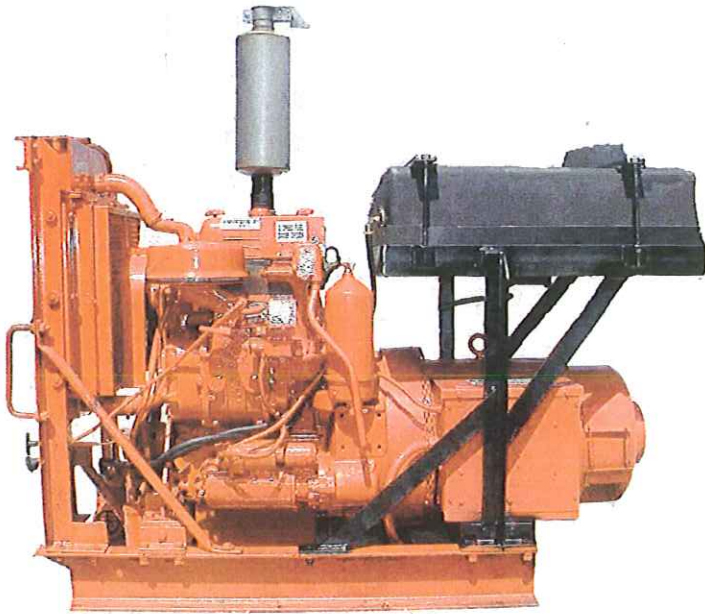

EMERSON & MATKIN

2-71 GENERATORS "THE DEUCE"

950 S. Main / P.O. Box 4885

Pocatello, ID 83205

Ph: (208) 234-4436 & Fax: (208) 234-4724

Toll Free: 800-387-4972

www.emerson2-71gm.com

2-71 Muffler

Part #

2-71MUFFLERKIT